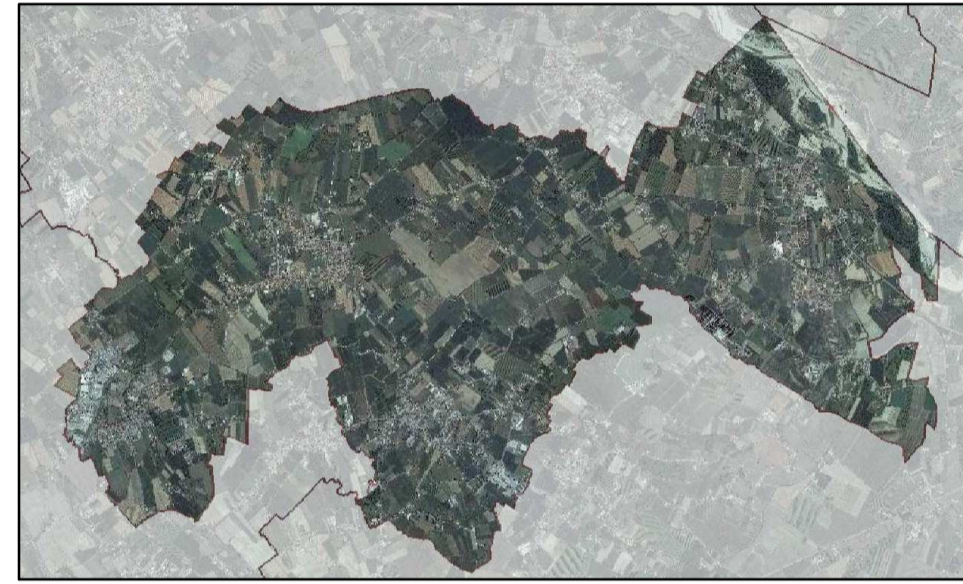

Carta del paesaggio agrario

Elaborato Tavola **E 4** Scala 1:10.000

REDAZIONE ELABORATO
Studio Leoni - Dott. Maurizio Leoni - Agronomo
Via Donatori del sangue, 20 - 31020 Fontane di Villorba (TV)
Tel. e fax: 0422/423000
E - mail: studioleonif@gmail.com
Collaboratore:
Dott. Alessio Signori - Agronomo

REV: 01 DATA: Ottobre 2015

- Legenda**
- Confine comunale
 - UNITA' DI PAESAGGIO
 - Paesaggio fluviale del Piave
 - Paesaggio ad elevata integrità fondiaria
 - Paesaggio delle risorgive
 - Paesaggio urbanizzato
 - Paesaggio dei capannoni
 - ELEMENTI PUNTUALI DEL PAESAGGIO
 - Risorgiva
 - Varco ecologico
 - Capitello
 - ELEMENTI DI IMPORTANZA STORICA
 - Ambito della Grande Guerra: Molino della Sega
 - Elemento di interesse storico: Guado
 - EDIFICI DA TUTELARE
 - Villa Veneta
 - Pertinenza da tutelare
 - Edificio tutelato
 - Manufatto di archeologia industriale
 - ALTRI ELEMENTI DEL PAESAGGIO
 - Arboricoltura da legno
 - Siepe campestre e/o ripariale
 - Saliceti e altre formazioni riparie
 - ELEMENTI LINEARI URBANI
 - Asse ad edificazione diffusa
 - Frangere urbane
 - ELEMENTI DETRATTORI
 - Elettrodotto
 - Impianti di comunicazione elettronica ad uso pubblico
 - Elementi da riqualificare